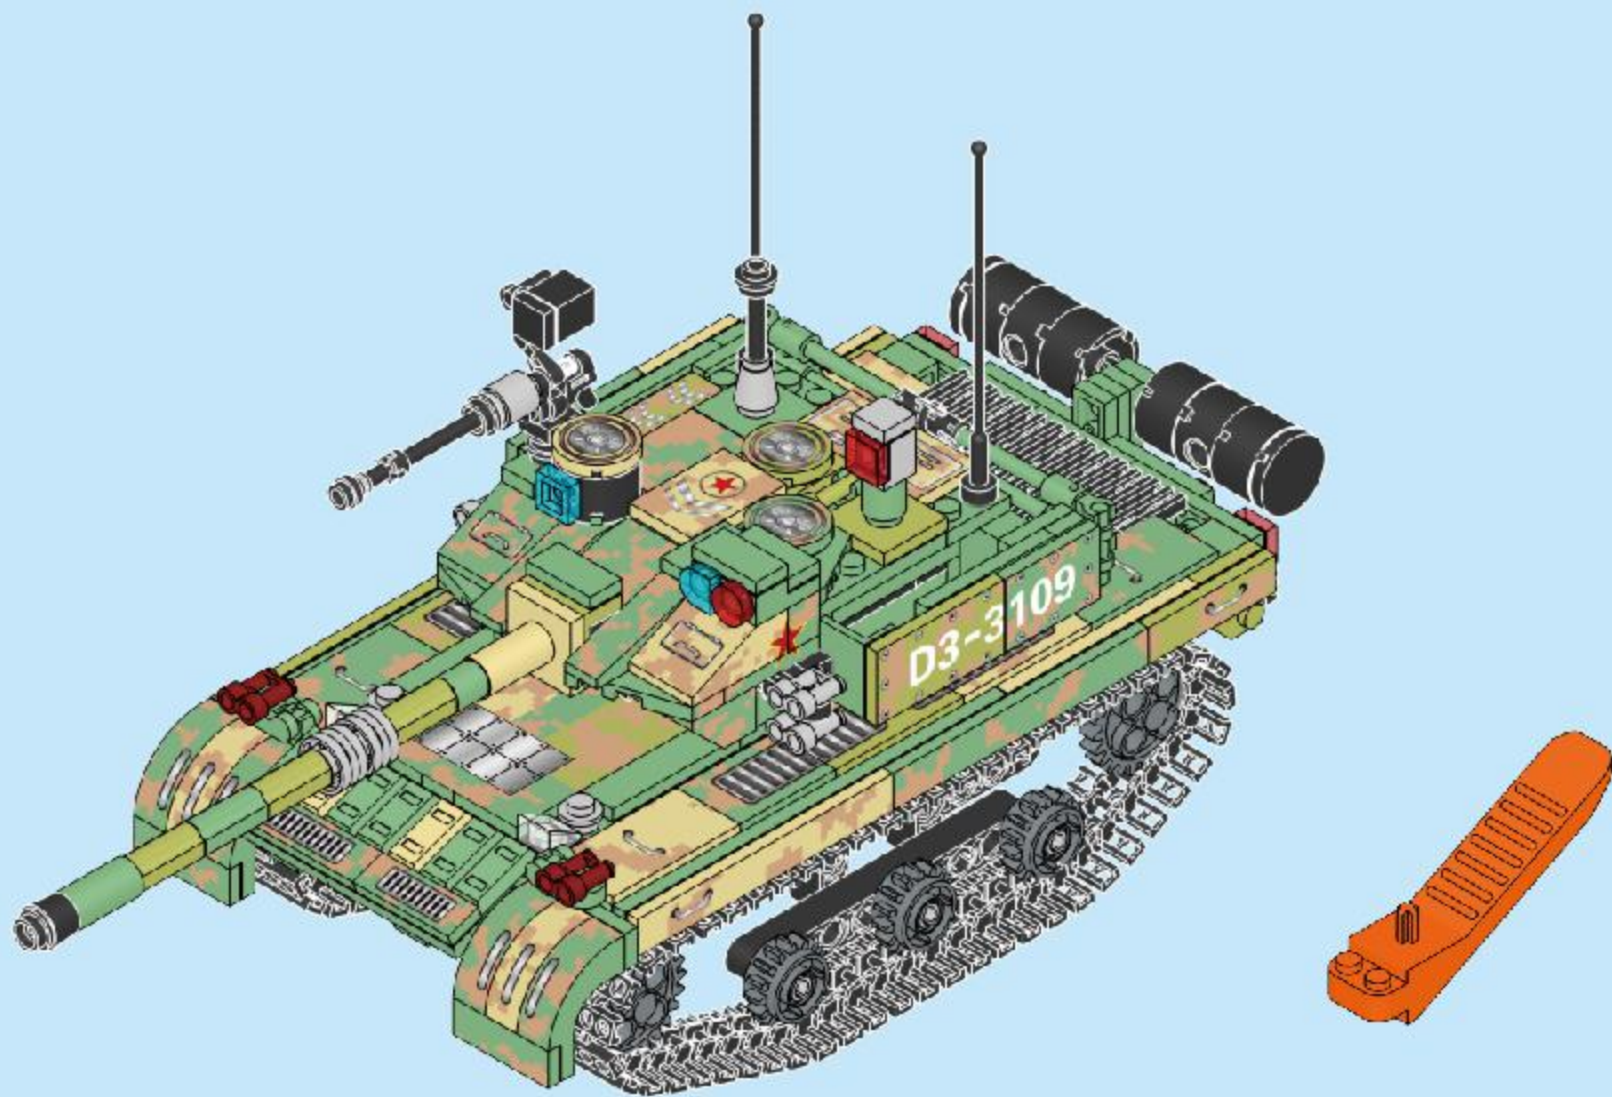

24

75

76

75

46

方橙积木——接轨全球热门少儿编程教育内容，衔接小学教育，通过个性化编程任务让学习变得有趣。实现可视化编程效果，让孩子爱上编程。多模式并行，蓝牙快速连接，趣味图形编程，实时指令控制，玩出无限创造力。

★ 遥控模式

★ 编程模式