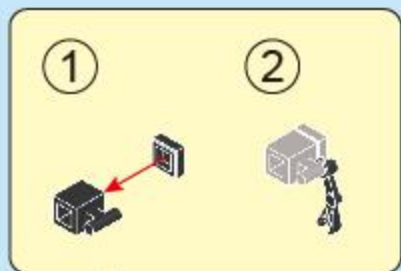

24

75

76

75

46

方橙积木——接轨全球热门少儿编程教育内容，衔接小学教育，通过个性化编程任务让学习变得有趣。实现可视化编程效果，让孩子爱上编程。多模式并行，蓝牙快速连接，趣味图形编程，实时指令控制，玩出无限创造力。

★ 遥控模式

★ 编程模式