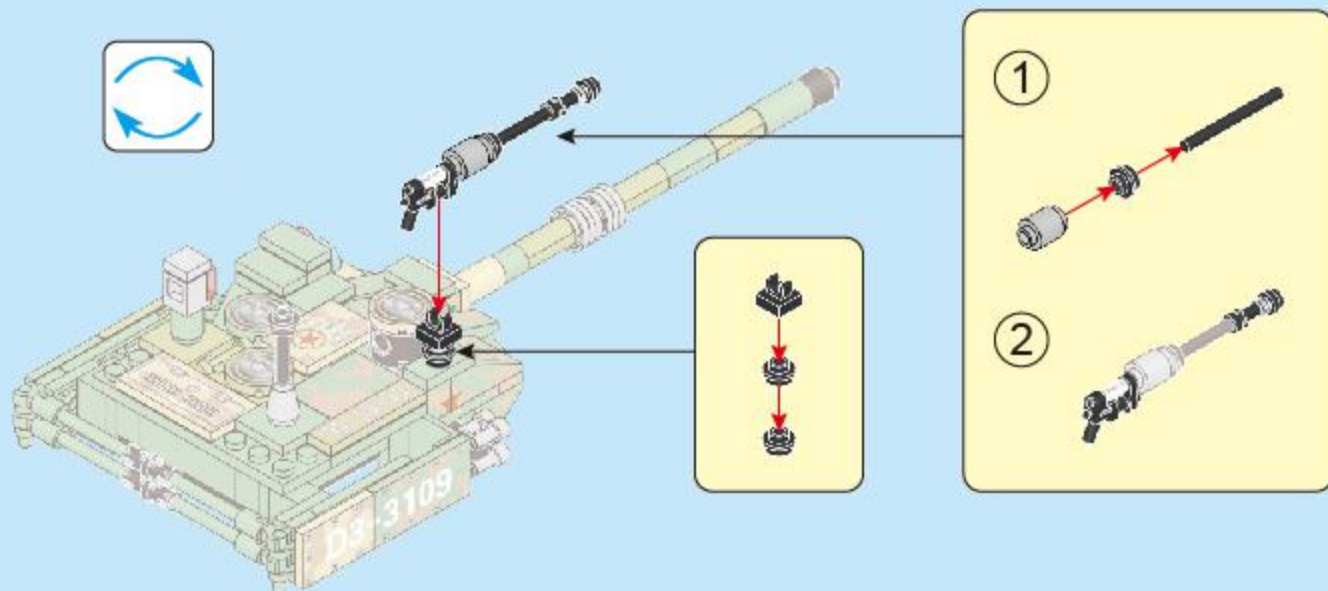

24

75

76

75

46

方橙积木——接轨全球热门少儿编程教育内容，衔接小学教育，通过个性化编程任务让学习变得有趣。实现可视化编程效果，让孩子爱上编程。多模式并行，蓝牙快速连接，趣味图形编程，实时指令控制，玩出无限创造力。

★ 遥控模式

★ 编程模式