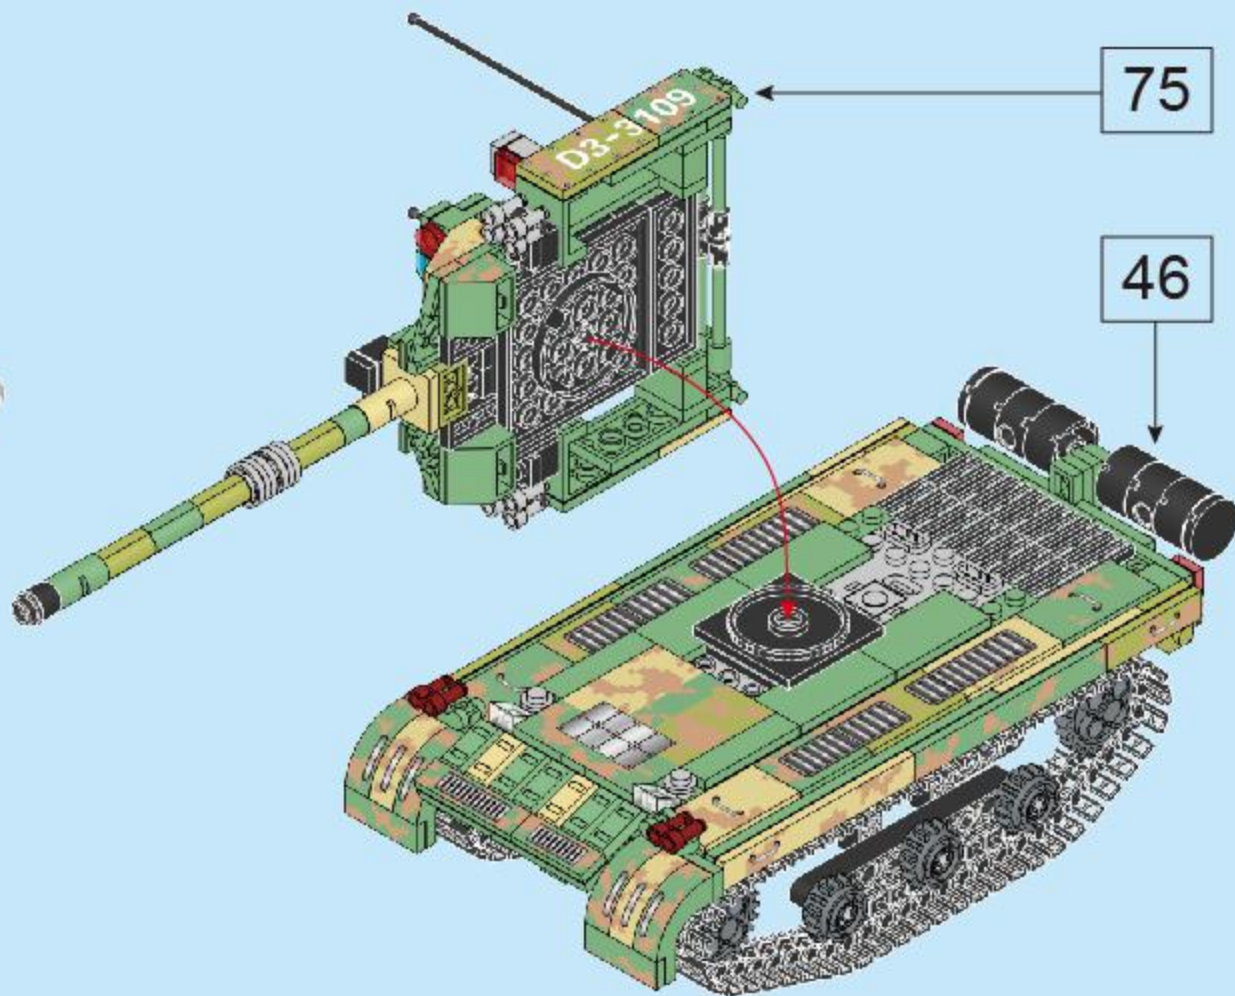

24

75

76

75

46

方橙积木——接轨全球热门少儿编程教育内容，衔接小学教育，通过个性化编程任务让学习变得有趣。实现可视化编程效果，让孩子爱上编程。多模式并行，蓝牙快速连接，趣味图形编程，实时指令控制，玩出无限创造力。

★ 遥控模式

★ 编程模式