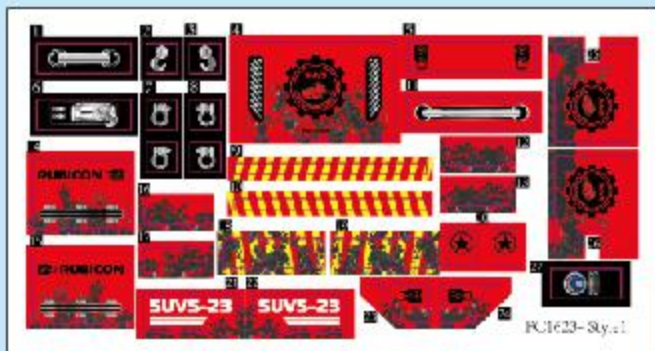

46

47

48

49

50

51

52

53

55

56

Forange

6+ AGES

FC1621

FC1622

FC1623

FC1624