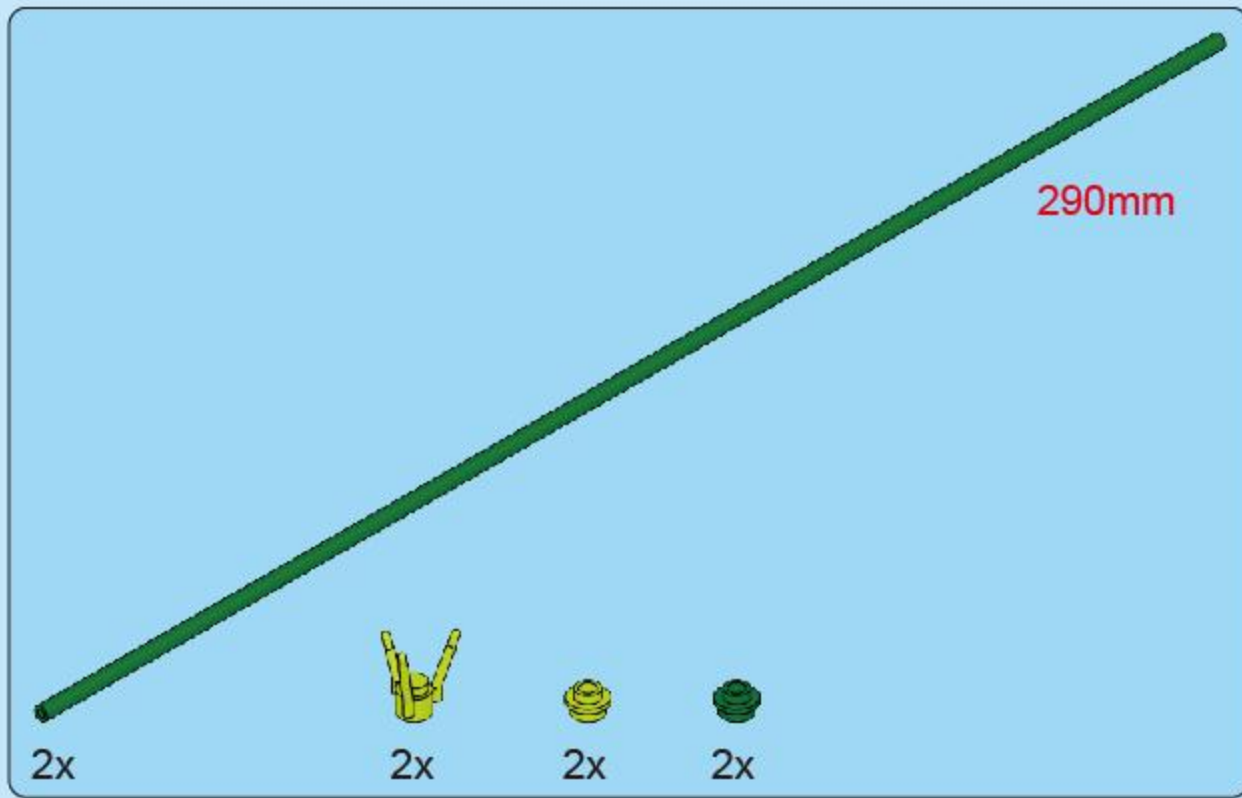

2x

69

2x

70

71

2x

2x

72

73

2x

74

2x

75

2x

花茎高度可调节
Flower stem height adjustable

1