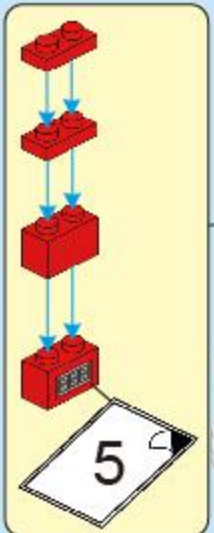

FC3326-1

CITY

4 IN 1
FIRE RESCUE
VEHICLE 消防救援车

A1

A2

A3

A4

A5

A14

A15

A16

A17

A18

A19

A20

A21

A22

A23

A24

A25

A26

A27

A28

A29