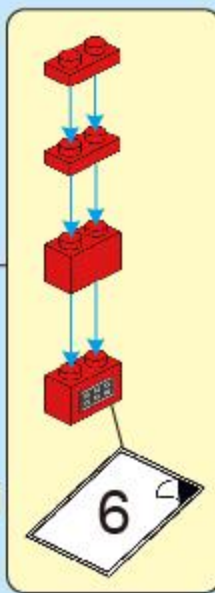

FC3326-1

CITY

4 IN 1
FIRE RESCUE
VEHICLE 消防救援车

A1

A2

A3

A4

A5

A14

A15

A16

A17

A18

A19

A20

A21

A22

A23

A24

A25

A26

A27

A28

A29