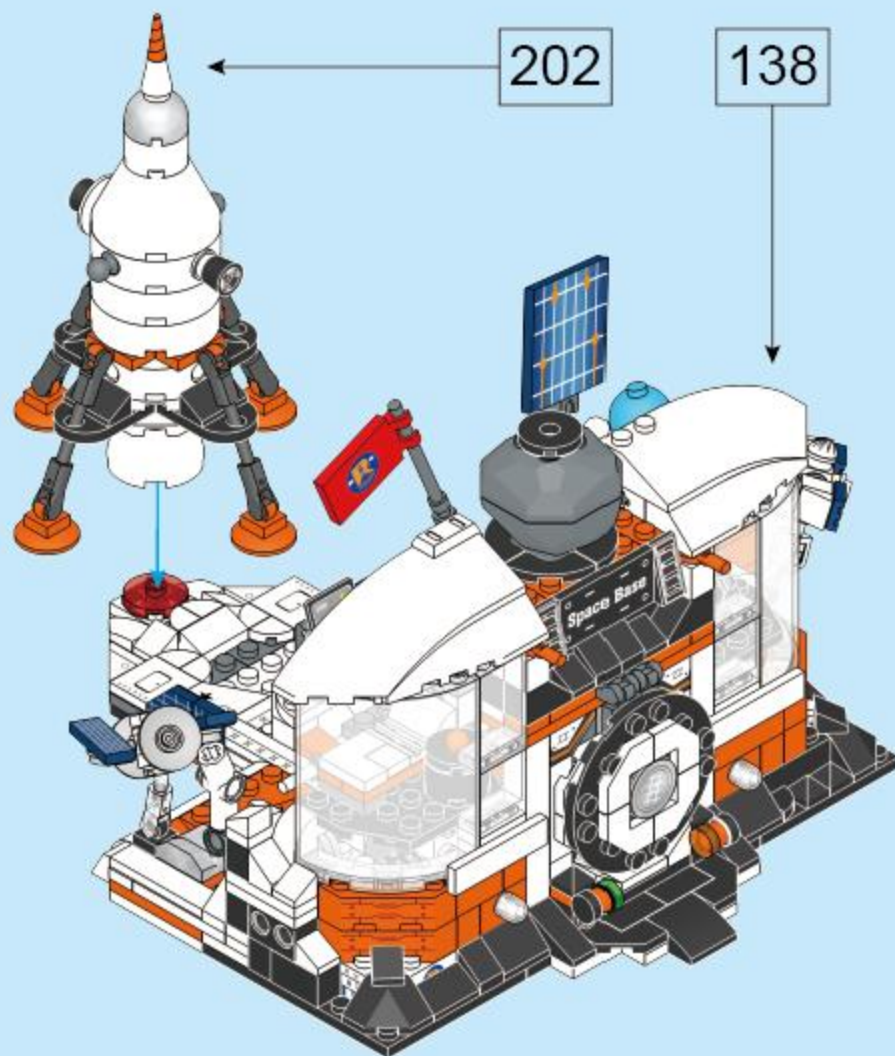

FC3330-4

4 IN 1

POLICE COMMAND
VEHICLE 航空卫星

CITY

D2

D3

D4

2

184

185

186

187

188

189

190

189

184

191

192

193

194

195

196

197

198

199

200

201

202

203

204

CITY